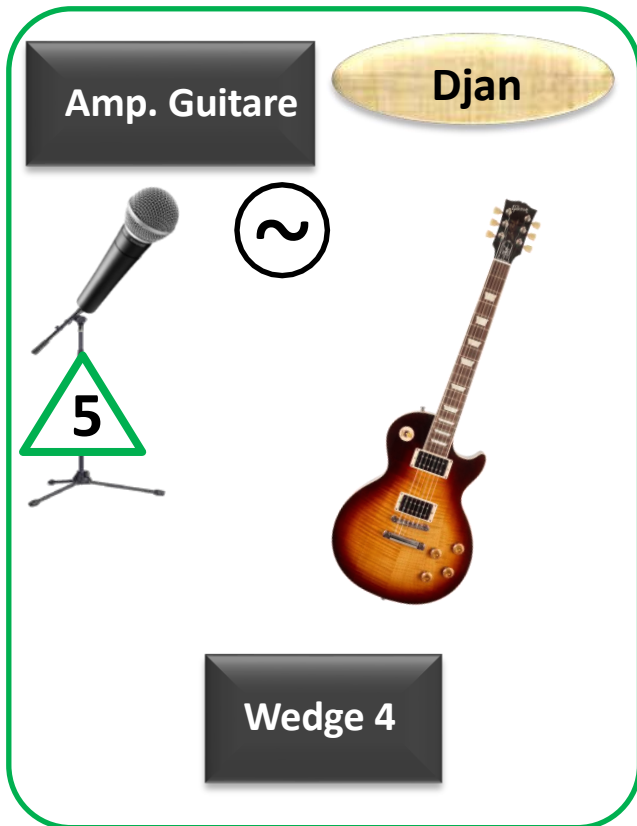

△ XLR
⊜ 230 VAC

N°	Sources	Instrument / Musicien
1	Sennheiser E935 <i>fourni par le groupe</i>	Chant lead / chœurs : Katie
2	Shure SM58 <i>fourni par le groupe</i>	Chant lead / chœurs : Ritchie
3	Shure SM58 <i>fourni par le groupe</i>	Chœurs : Phil
4		
5	Shure SM57 <i>fourni par le groupe</i>	Guitare électrique : Djan
6		
7	Capteur piézo sur DI (XLR alim 48V) fournis par le groupe	Violon : Ritchie
8	Ampli guitare (sortie XLR) <i>fourni par le groupe</i>	Guitare électrique : Phil
9	Mixer local (sortie XLR)	Instrus acoustiques : Phil
10	Ampli basse (sortie XLR) <i>fourni par le groupe</i>	Basse : Bruno / Fifi
11	Micro au choix du sonorisateur	Kick : Doc
12	Idem	Snare top : Doc
13	Idem	High tom : Doc
14	Idem	Floor tom : Doc
15	Idem	Overhead left : Doc
16	Idem	Overhead right : Doc