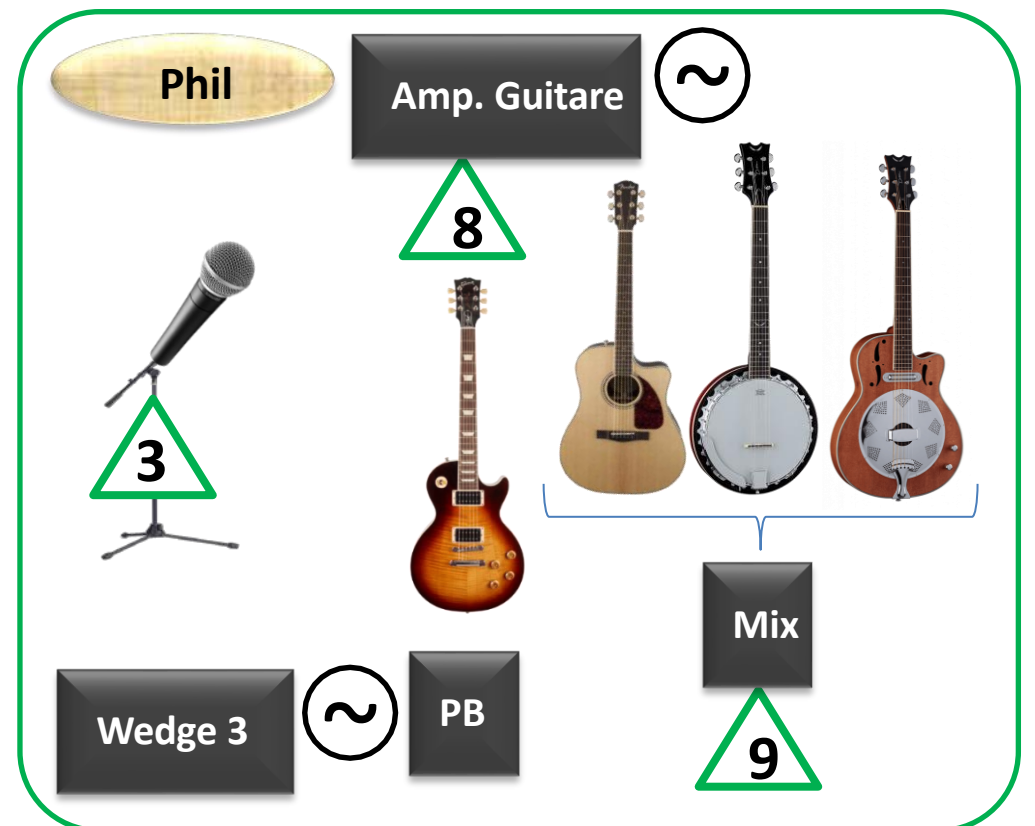

Rockin' Chairs : Fiche technique et Plan de scène

Les musiciens de gauche à droite (6 au total) :

- **Doc** : batterie
- **Djan** : guitare électrique
- **Ritchie** : chant lead, violon, chœurs
- **Katie** : chant lead, chœurs
- **Phil** : guitares acoustique et électrique, banjo, Dobro, mandoline, chœurs
- **Bruno ou Fifi** : basse

Rockin' Chairs : Association déclarée – 38, route de Marolles 78670 Villennes-sur-Seine

△ XLR
⊜ 230 VAC

N°	Sources	Instrument / Musicien
1	Sennheiser E935 <i>fourni par le groupe</i>	Chant lead / chœurs : Katie
2	Shure SM58 <i>fourni par le groupe</i>	Chant lead / chœurs : Ritchie
3	Shure SM58 <i>fourni par le groupe</i>	Chœurs : Phil
4		
5	Shure SM57 <i>fourni par le groupe</i>	Guitare électrique : Djan
6		
7	Capteur piézo sur DI (XLR alim 48V) fournis par le groupe	Violon : Ritchie
8	Ampli guitare (sortie XLR) <i>fourni par le groupe</i>	Guitare électrique : Phil
9	Mixer local (sortie XLR)	Instrus acoustiques : Phil
10	Ampli basse (sortie XLR) <i>fourni par le groupe</i>	Basse : Bruno / Fifi
11	Micro au choix du sonorisateur	Kick : Doc
12	Idem	Snare top : Doc
13	Idem	High tom : Doc
14	Idem	Floor tom : Doc
15	Idem	Overhead left : Doc
16	Idem	Overhead right : Doc

Retours (6 bus)		
N°	Type	Musicien
1	Wedge	Katie
2	Wedge	Ritchie
3	Wedge	Phil
4	Wedge	Djan
5	Wedge	Bruno / Fifi
M6	In-ear mono sur ampli casque dédié (entrée XLR) <i>fourni par le groupe</i>	Doc