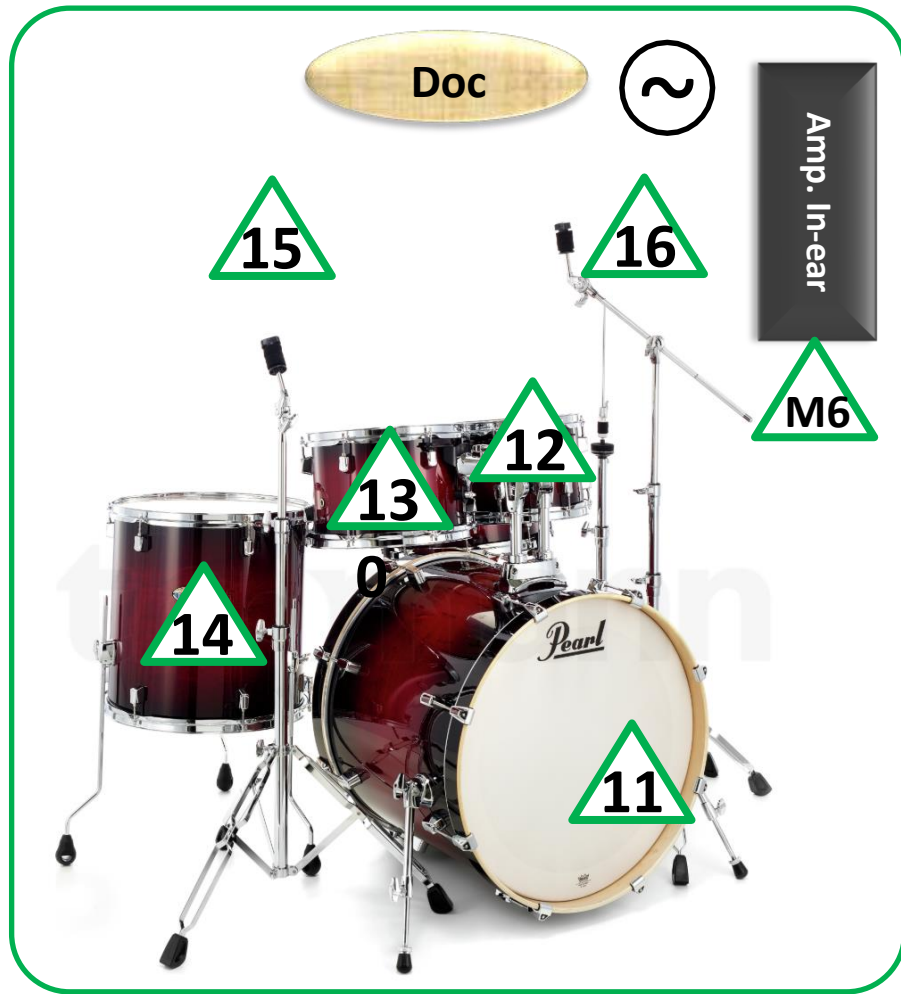

△ XLR
⊜ 230 VAC

N°	Sources	Instrument / Musicien
1	Sennheiser E935 <i>fourni par le groupe</i>	Chant lead / chœurs : Katie
2	Shure SM58 <i>fourni par le groupe</i>	Chant lead / chœurs : Ritchie
3	Shure SM58 <i>fourni par le groupe</i>	Chœurs : Phil
4		
5	Shure SM57 <i>fourni par le groupe</i>	Guitare électrique : Djan
6		
7	Capteur piézo sur DI (XLR alim 48V) fournis par le groupe	Violon : Ritchie
8	Ampli guitare (sortie XLR) <i>fourni par le groupe</i>	Guitare électrique : Phil
9	Mixer local (sortie XLR)	Instrus acoustiques : Phil
10	Ampli basse (sortie XLR) <i>fourni par le groupe</i>	Basse : Bruno / Fifi
11	Micro au choix du sonorisateur	Kick : Doc
12	Idem	Snare top : Doc
13	Idem	High tom : Doc
14	Idem	Floor tom : Doc
15	Idem	Overhead left : Doc
16	Idem	Overhead right : Doc